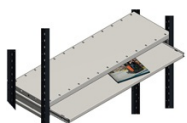

Pyynnöstä on saatavilla myös muita värejä.

Pientavaran käsittely > Pientavarahylly S90

Lisäosat

Jakolevy

Sinkitty

Vetotaso

Hyllytason alle tai sen tilalle asennetta liikkuva taso, joka toimii apupöytänä. Vakioväri harmaa RAL 9002.