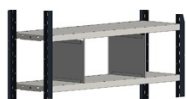

Pyynnöstä on saatavilla myös muita värejä.

Pientavaran käsittely > Pientavarahylly S90

Lisäosat

Jakolevy

Sinkitty

Vetotaso

Hyllytason alle tai sen tilalle asennetta liikkuva taso, joka toimii apupöytänä. Vakioväri harmaa RAL 9002.