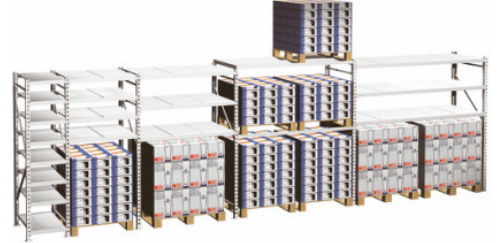

Tekniset tiedot

Lisäosien avulla Kasten Optim-myymälähylly soveltuu tuotteen kuin tuotteen esittelyyn. Piikit, erikoishyllyt ja tasot, korit ja taustat tuovat tehokkuutta ja selkeyttä esillepanoon.

Pylväselementit:

- Korkeudet: 1500, 1750, 2000, 2250, 2500, 3000 ja 4000 mm
- Syvydet: 550, 800 ja 1000 mm
- Kantavuudet: 1500 kg/3000 kg

Orret

- Pituudet: 454, 880, 1315, 1750 ja 2180 mm
- Kantavuudet: 250-450 kg/orsitaso

Terästasot

- Mitat: 550x435, 800x435, 1000x435 m
- Kantavuudet: 50 - 80 kg/taso

Ritilätasot

- Mitat: 550x860, 800x860, 1000x860 mm
- Kantavuudet: 50 - 100 kg/taso