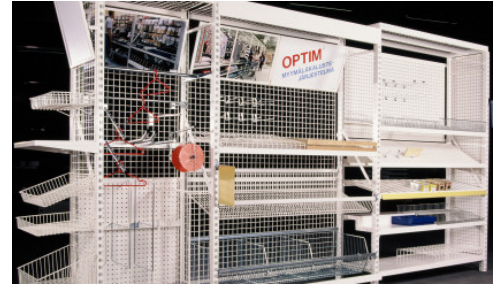

## Tekniset tiedot

Lisäosien avulla Kasten Optim-myymälähylly soveltuu tuotteen kuin tuotteen esittelyyn. Piikit, erikoishyllyt ja tasot, korit ja taustat tuovat tehokkuutta ja selkeyttä esillepanoon.