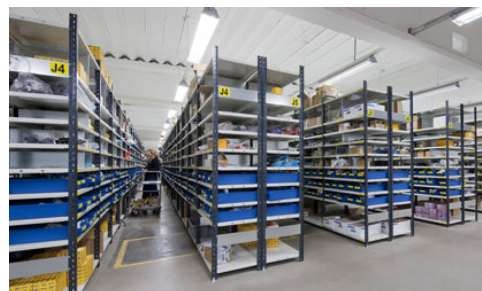

Pientavarahylly S90 is a product in the category

Pientavaran käsittely

Pientavarahylly S90

- Pientavarasiirtohylly S90
- Kerroshyllystö S90
- Korkeavarastohyllystö S90
- HI280-pientavarahyllystö
- HI280-yleishyllystö
- HI280-siirtohyllystö
- HI280-kerroshyllystö
- HI280-korkeavarastohyllystö
- Kevyt läpivirtaushylly
- Kevytorsihylly
- HI280-lisäosat

Please visit www.kasten.fi to see our other products.

Kuvaus

Kasten S90-pientavarahyllyjärjestelmä lisäosineen täyttää kaikki pientavaravarastoinnin vaatimukset perusvarastohyllystä automaattiseen materiaalinkäsittelyyn. Kasten metallinen varastohylly on tukeva ja vahvarakenteinen.

Kasten S90-pientavarahyllyjärjestelmä on nopea ja helppo asentaa. Pientavaravarastoinnin tarpeita on kehitetty vastaamaan kaksi pylväsmallia ja useita kantavuuksiltaan ja mitoiltaan erilaisia hyllytasoja. Näillä peruselementeillä voi rakentaa asiakkaan tarpeet tehokkaimmin toteuttavan hyllystöratkaisun.

Pientavaran käsittely > Pientavarahylly S90

Referenssejä

- Dustin, Ruotsi
- Cosanit, Belgia
- Maritim AS, Norja
- Nissan-Schenker Logistics, Ruotsi
- POLO Expressversand, Saksa
- Mansa Autodele, Tanska
- MTU Detroit Diesel, Hollanti
- Staples, Saksa