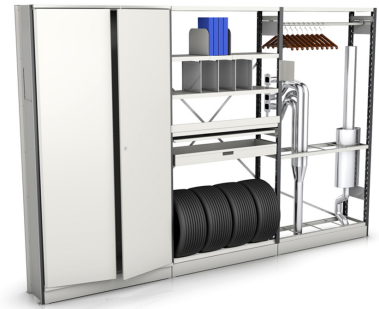

Tekniset tiedot

Kasten-pientavarahyllyjärjestelmä sovelluksineen tehostaa tilankäyttöä ja keräilyä.

T35 pylvään vakiomitat:

2020, 2295, 2480, 2665, 3030 mm

T50 pylvään vakiomitat:

2020, 2295, 2480, 2665, 3030, 4320, 4500 mm

Hyllytason syvyydet:

300, 400, 500, 600 mm

Hyllytason pituudet:

900, 1000, 1280 mm

Hyllykön kokonaisspituus:

$n \times (\text{hyllytason pituus} + 5 \text{ mm}) + 35 \text{ mm}$

(n=hyllyväliköjen lukumäärä)

Hyllytason kantavuus:

150 kg ja 200 kg

Välikökuorma:

maks. 3.000 kg

T35-ylväiden vakiovärisävy on antrasiitti RAL 7016, kantavampi T50 pylväs tehdään sinkitystä materiaalista.

Hyllytasot ovat vaalean harmaat RAL 9002.

Pyynnöstä on saatavilla myös muita värejä.

Pientavaran käsittely > Pientavarahylly S90