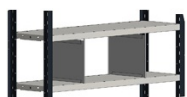

Lisäosat

Jakolevy

Sinkitty