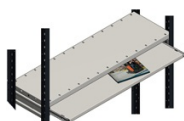

Pyynnöstä on saatavilla myös muita värejä.

Pientavaran käsittely > Pientavarahylly S90

Lisäosat

Jakolevy

Sinkitty

Ripustintanko

Ripustinputki sinkitty ja päätylista
harmaa RAL 9002.

Vetotaso