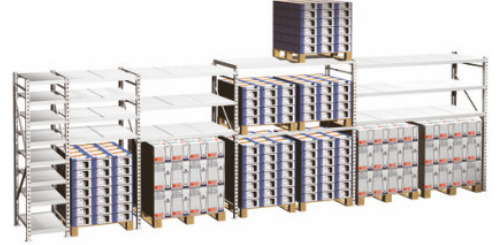

Tekniset tiedot

Lisäosien avulla Kasten Optim-myymälähylly soveltuu tuotteen kuin tuotteen esittelyyn. Piikit, erikoishyllyt ja tasot, korit ja taustat tuovat tehokkuutta ja selkeyttä esillepanoon.

Pylväselementit:

- Korkeudet: 1500, 1750, 2000, 2250, 2500, 3000 ja 4000 mm
- Syvydet: 550, 800 ja 1000 mm
- Kantavuudet: 1500 kg/3000 kg

Orret

- Pituudet: 454, 880, 1315, 1750 ja 2180 mm
- Kantavuudet: 250-450 kg/orsitaso

Terästasot

- Mitat: 550x435, 800x435, 1000x435 m
- Kantavuudet: 50 - 80 kg/taso

Ritilätasot

- Mitat: 550x860, 800x860, 1000x860 mm
- Kantavuudet: 50 - 100 kg/taso