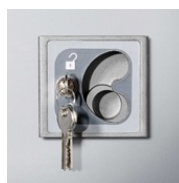

Lisäosat Compactus Dynamic Pro XT

Liukuovet

Liukuovien avulla muutat avohyllykön suljetuksi kaapiksi.

Rulo-ovet

Rulo-ovilla muutat hyllykön suljetuksi kaapiksi.

Lukittavat lokerot

Hyllytasoväliin voit muodostaa lokeron ovelta, joka on lukittavissa avaimella.