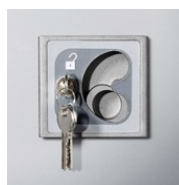

Lisäosat Compactus Dynamic Pro XT

Liukuovet

Liukuovien avulla muutat avohyllykön suljetuksi kaapiksi.

Rulo-ovet

Rulo-ovilla muutat hyllykön suljetuksi kaapiksi.

Lukittavat lokerot

Hyllytasoväliin voit muodostaa lokeron ovelta, joka on lukittavissa avaimella.