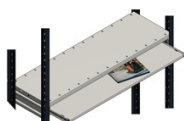

Vetotaso

Hyllytason alle tai sen tilalle asennetta liikkuva taso, joka toimii apupöytänä. Vakioväri harmaa RAL 9002.