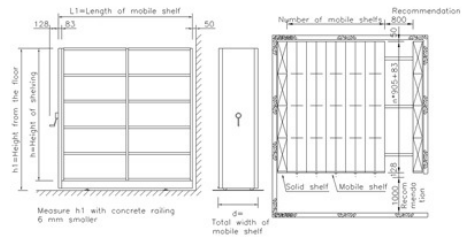

Tekniset tiedot

Pientavaran käsittely › Pientavarasiirtohylly S90

Siirtohyllystä käyttää erittäin tehokkaasti hyväkseen lattiatilaa. Tavallisesti käytetään vain yhtä käytävää. Jos käistelytiheys niin vaatii, jaetaan hyllykkö useampaan lohkokoon.

Kiskovaihtoehdot

Vahvat, kuumamuovatusista teräksestä valmistetut sinkityt kiskot voidaan asentaa:

- upposennuksena betonilattiaan
- pinta-asennuksena betonilattian päälle
- pinta-asennuksena betonilattian päälle aluiskien kanssa

.Mitat

- Vaunupituudet 8 m saakka
- Vaunun korkeus 139 mm
- Hyllyn korkeus: 2020-3030 mm 92 mm välein S-90 pylväitä käytettäessä
- Hyllytasojen syvyydet: 300, 400, 500, 600 mm
- Hyllytasojen pituudet: 900, 1000, 1280 mm

Kantavuus

Vaunun maksimikuorma: 5000 kg

Välikkuorma riippuu kiskojaosta ja -määrästä sekä hyllytyypistä.

- Maks. 800 kg