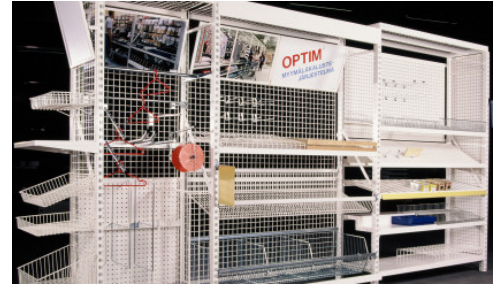

Referenssejä

Agrimarket, Hyvinkää
Kodin Terra, Lahti
Minimani, Espoo

Tuotteet

Optim-myymlähyllyn mitoitus mahdollistaa myös myymälälavojen ja tukkupakkausten sijoittamisen myymälätilaan. Yläkehikon avulla myymälälavat voidaan varastoida myös hyllyn päällä.

Tekniset tiedot

Lisäosien avulla Kasten Optim-myymälähylly soveltuu tuotteen kuin tuotteen esittelyyn. Piikit, erikoishyllyt ja tasot, korit ja taustat tuovat tehokkuutta ja selkeyttä esillepanoon.

Pylväselementit: