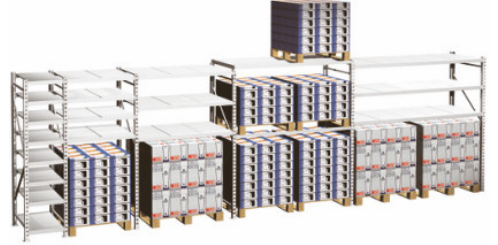

Tekniset tiedot

Lisäosien avulla Kasten Optim-myymälähylly soveltuu tuotteen kuin tuotteen esittelyyn. Piikit, erikoishyllyt ja tasot, korit ja taustat tuovat tehokkuutta ja selkeyttä esillepanoon.

Pylväselementit:

- Korkeudet: 1500, 1750, 2000, 2250, 2500, 3000 ja 4000 mm
- Syvydet: 550, 800 ja 1000 mm
- Kantavuudet: 1500 kg/3000 kg

Orret

- Pituudet: 454, 880, 1315, 1750 ja 2180 mm
- Kantavuudet: 250-450 kg/orsitaso

Terästasot

- Mitat: 550x435, 800x435, 1000x435 m
- Kantavuudet: 50 - 80 kg/taso

Ritilätasot

- Mitat: 550x860, 800x860, 1000x860 mm
- Kantavuudet: 50 - 100 kg/taso