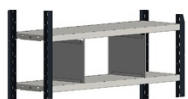

Pyynnöstä on saatavilla myös muita värejä.

Pientavaran käsittely > Pientavarahylly S90

Lisäosat

Jakolevy

Sinkitty

Vetotaso

Hyllytason alle tai sen tilalle asennetta liikkuva taso, joka toimii apupöytänä. Vakioväri harmaa RAL 9002.